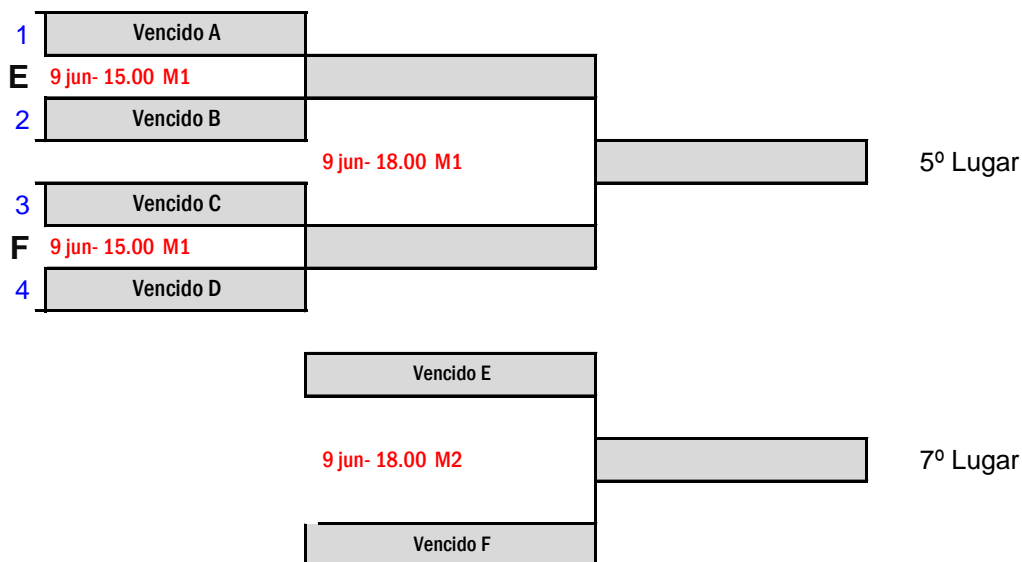

Dia	Hora	Mesa	Jogo	Zona Norte - Grupo B				1	2	3	3	Pts.	Pos.
8/jun	10.00	2	1-3	1	CTM TAIPAS								
		3	2-4										
8/jun	15.00	2	1-2	2	CP ABRUNHEIRA								
		3	3-4										
8/jun	18.00	2	2-3	3	ACD MARIADEIRA								
		3	1-4										
				4	GR ESTRELA DO BONFIM								

Dia	Hora	Mesa	Jogo	Zona Norte - Grupo C				1	2	3	3	Pts.	Pos.
8/jun	10.00	4	1-3	1	ACROF								
		5	2-4										
8/jun	15.00	4	1-2	2	GD MONTE AVENTINO								
		5	3-4										
8/jun	18.00	4	2-3	3	VAGOS SC								
		5	1-4										
				4	C CAMPISMO SJ MADEIRA "B"								

Dia	Hora	Mesa	Jogo	Zona Norte - Grupo D				1	2	3	3	Pts.	Pos.
8/jun	10.00	6	1-3	1	CSC de ORGENS								
		7	2-4										
8/jun	15.00	6	1-2	2	OS UGAS - ADC EGA "B"								
		7	3-4										
8/jun	18.00	6	2-3	3	ACM COIMBRA								
		7	1-4										
				4	ACR VALDAGUA								

ZONA NORTE

MAPA FINAL

ZONA NORTE(5 - 8)

Fase de Qualificação Nacional

Zona Sul

As 2 primeiras classificadas de cada grupo ficam apuradas para a 2ª Divisão Masculinos

Data	Hora	Mesa	Jogo	Grupo A	1	2	3	4	5	Pts.	Pos.
8 jun	10.00	1	2-4	1 Vitória FC "B"							
		2	3-5								
8 jun	15.00	1	1-4	2 CED Arrifes							
		2	2-5								
8 jun	18.00	1	1-3	3 SL Águias							
		2	4-5								
9 jun	10.00	1	2-3	4 CIR Laranjeiro							
		2	1-5								
9 jun	15.00	1	3-4	5 EDP Lisboa							
		2	1-2								