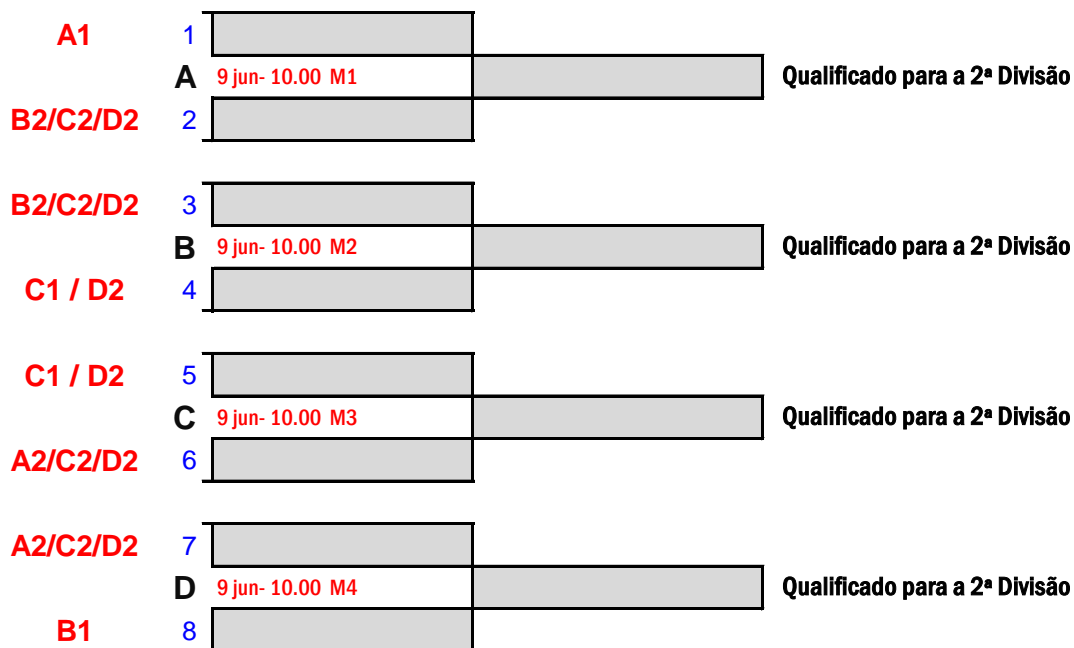

ZONA NORTE

MAPA FINAL