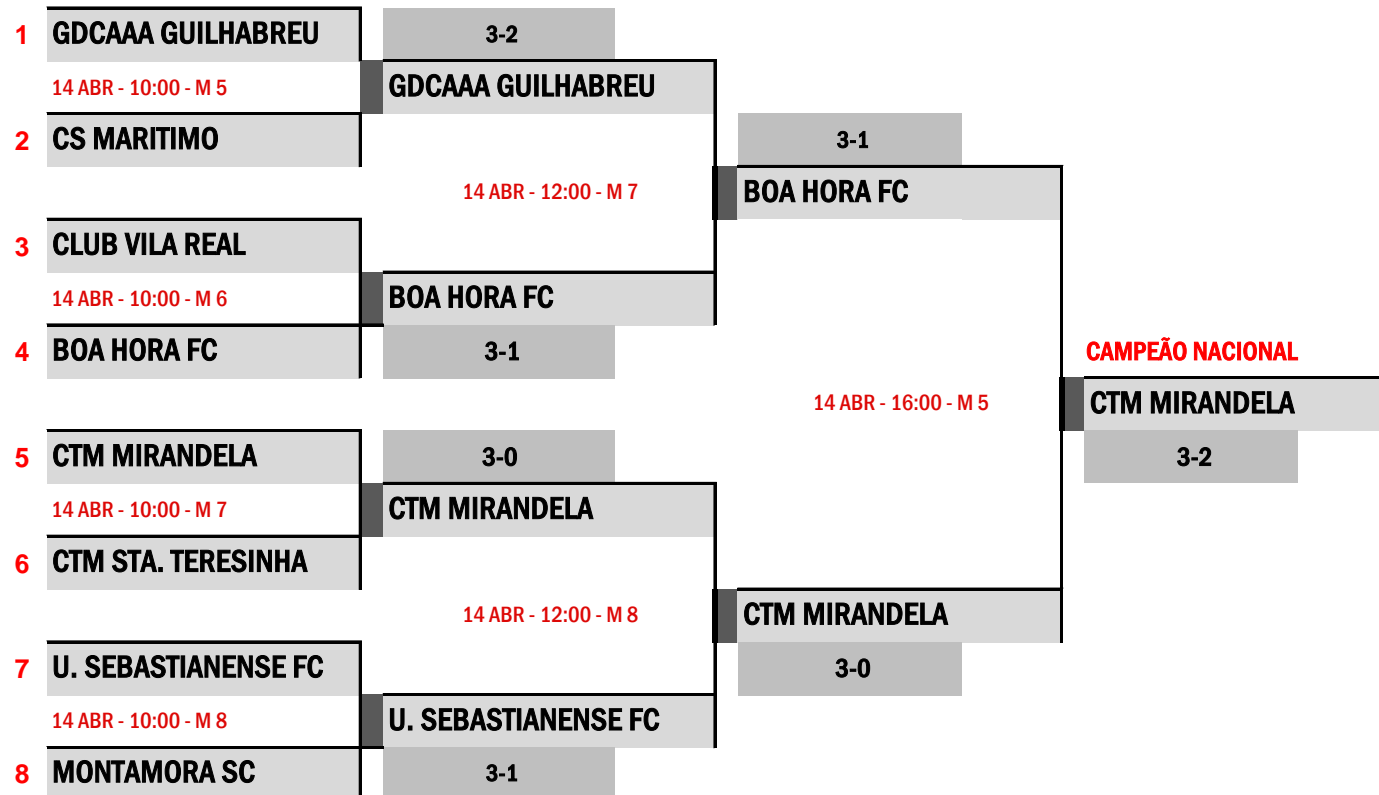

INICIADOS MASCULINOS

MAPA FINAL