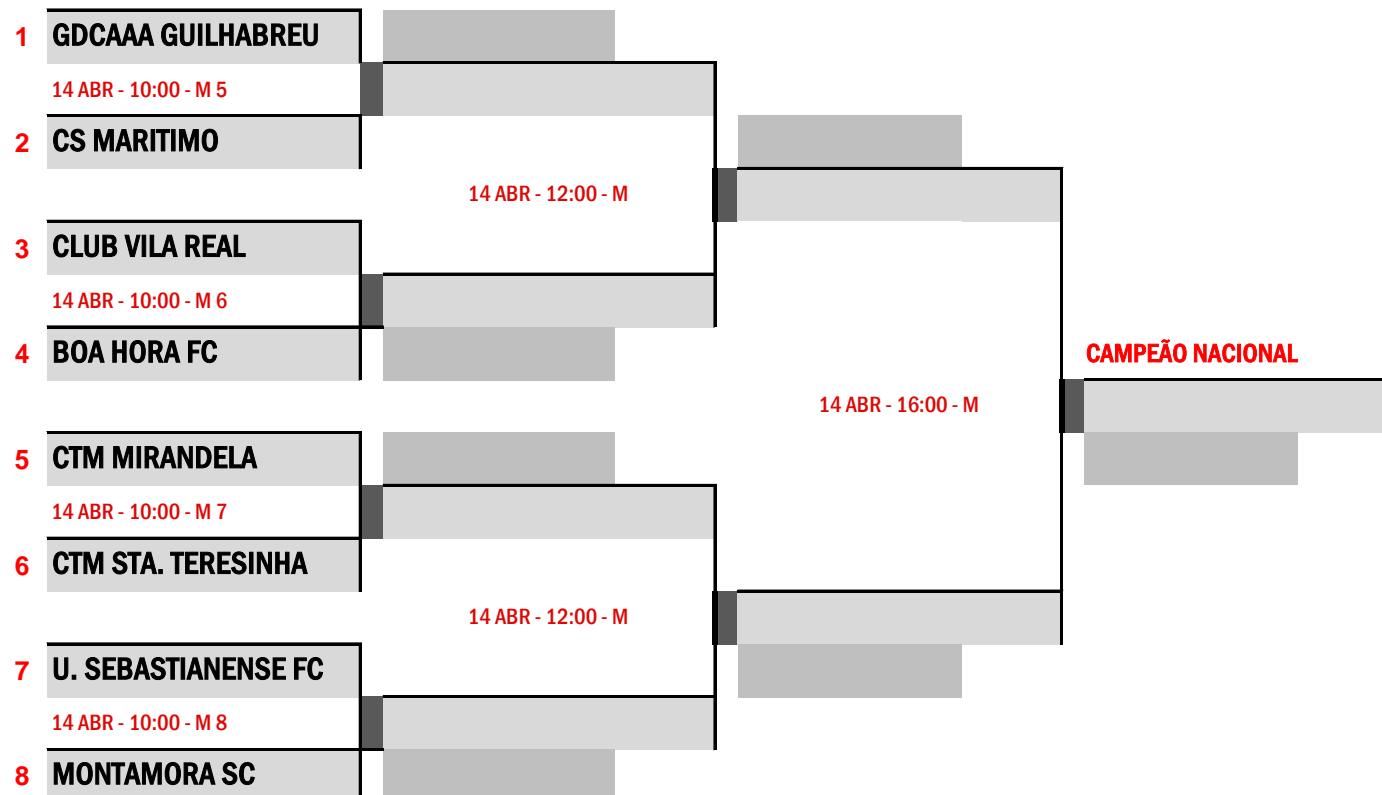

INICIADOS MASCULINOS

MAPA FINAL