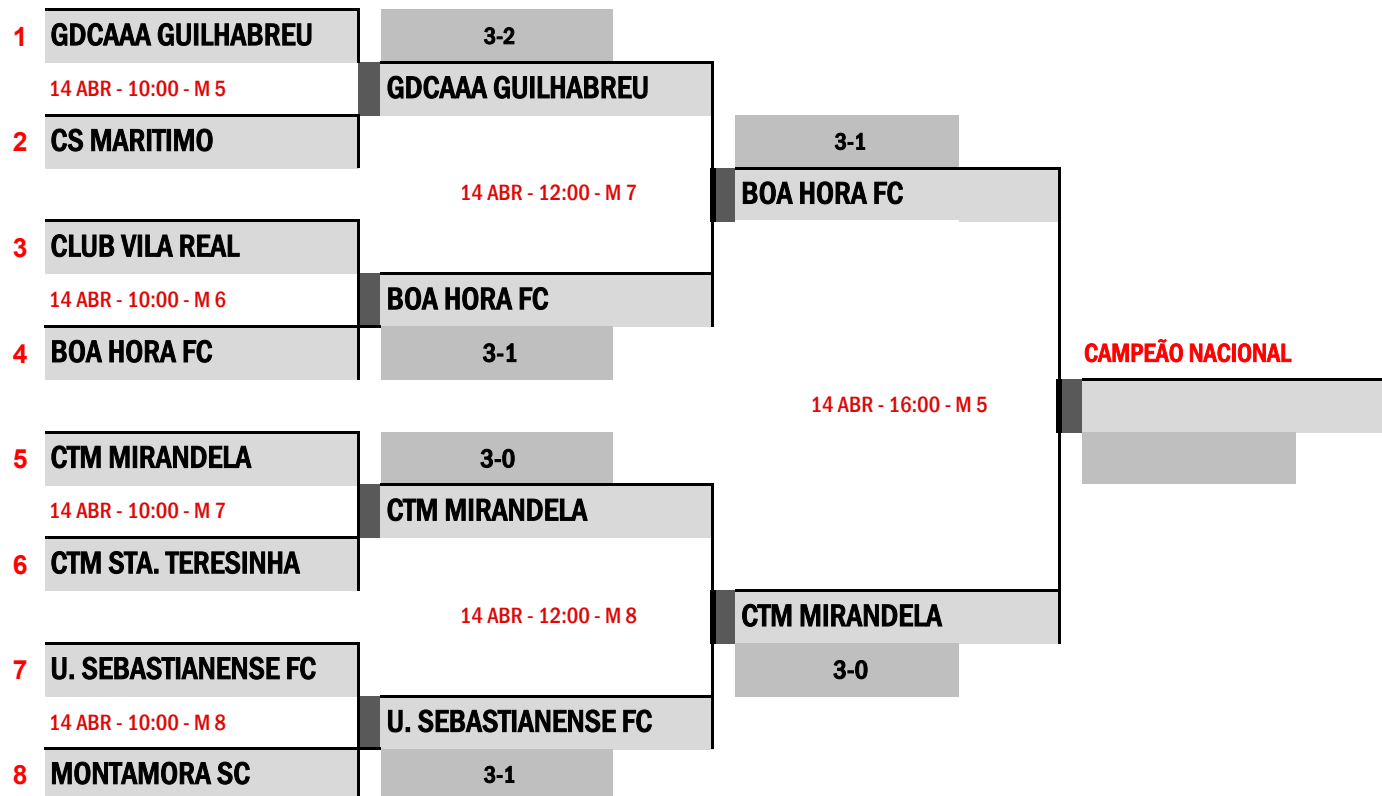

## SUB 21 MASCULINOS

**As 2 primeiras classificadas ficam apuradas para a 2ª Fase**

Dia	Hora	Mesa	Jogo	Sub 21 Masculinos - Grupo A			Pts.	Pos.		
13/abr	9:00	8	1-3	1	AR Novelense		3-0	V-FC	3	<b>1</b>
13/abr	14:00	5	1-2	2	Boa Hora FC	0-3		V-FC	1	<b>2</b>
13/abr	17:30	5	2-3	3	GD Estreito	FC-V	FC-V			

Data	Hora	Mesa	Jogo	Sub 21 Masculinos - Grupo B				Pts.	Pos.		
13/abr	9:00	9 10	1-3 2-4	1	CA Madalena		3-1	2-3	3-2	7	<b>2º</b>
13/abr	14:00	6 7	1-2 3-4	2	CP Serpa	1-3		1-3	3-1	5	<b>3º</b>
13/abr	17:30	6 7	2-3 1-4	3	GC Valbom	3-2	3-1		3-2	9	<b>1º</b>
				4	São Cosme TMC	2-3	1-3	2-3		3	<b>4º</b>

### MAPA FINAL